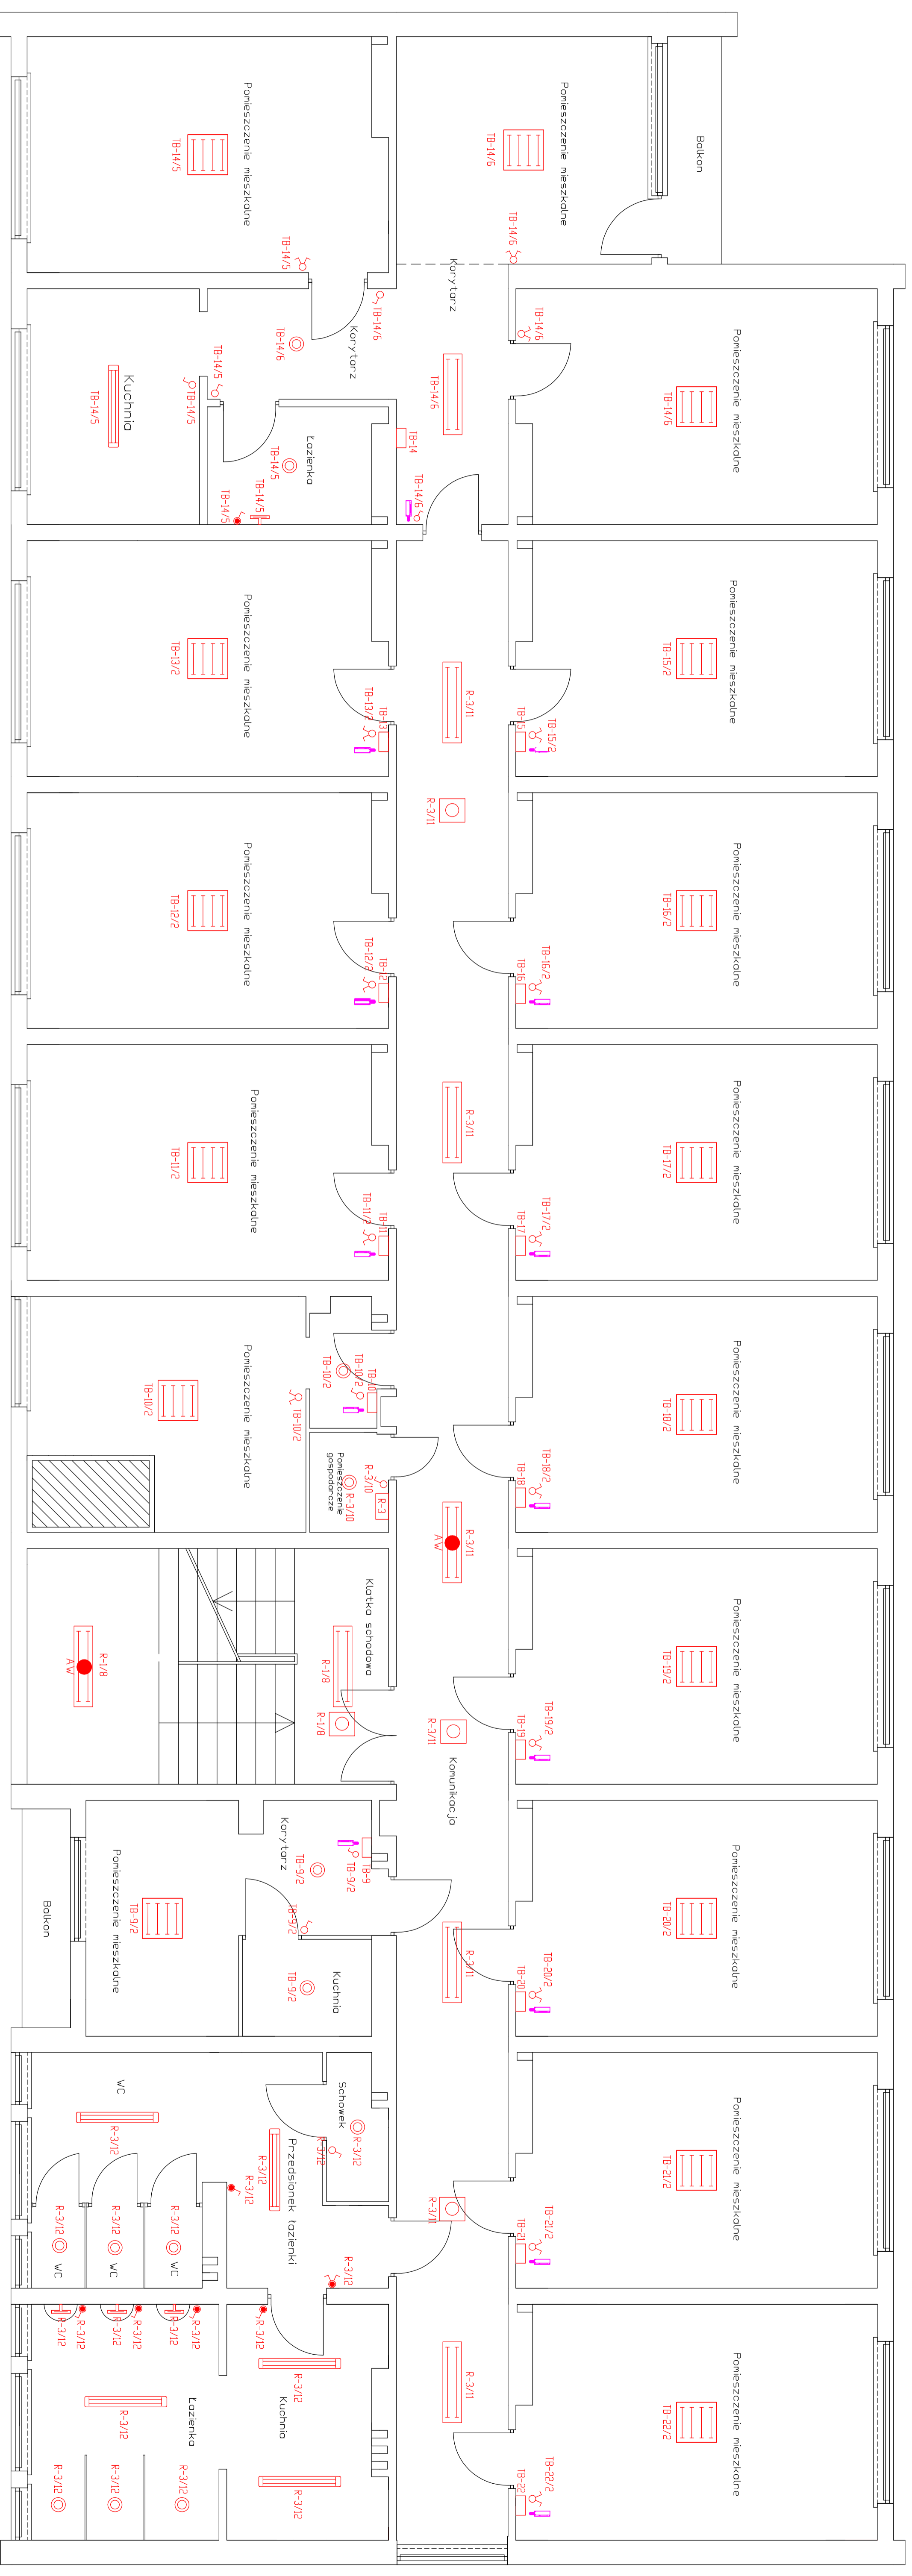

# Budynek część B I piętro

Tytuł rysunku		AG-MAR ENGINEERING	
Rzut I piętra, budynek B - instalacja oświetlenia		Czarnsk-Słonecki 94, 86-131 Jazewo	
Tytuł opracowania		Nr projektu	
Remont instalacji elektrycznej budynku internatu przy ulicy Wysłowskiej 1a w miejscowości Nowe		150	
Funkcja		Data	
mgr inż. Jan Rulczak		08.12.2014 r.	
Projektował		Branża Elektryczna	
Opracował:		08.12.2014 r.	
inż. Agnieszka Kwalińska			